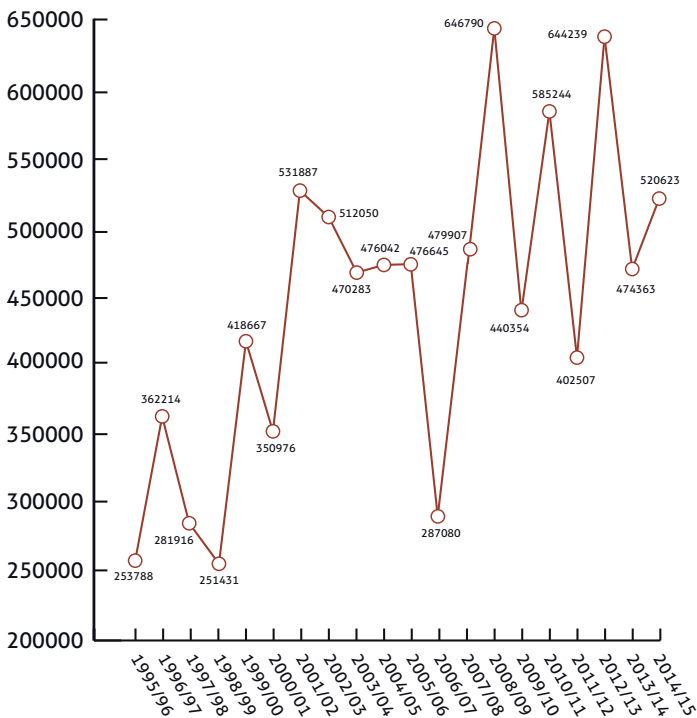

Weitere Statistiken unter
www.jagdverband.de

Quelle: Deutscher Jagdverband, Handbuch 2016