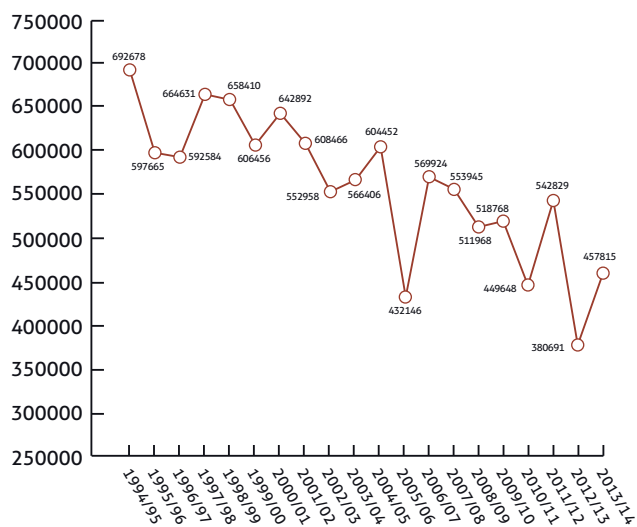

BW = Baden-Württemberg, BY = Bayern, BL = Berlin, BB = Brandenburg, HB = Bremen, HH = Hamburg, HE = Hessen, MV = Mecklenburg-Vorpommern, NI = Niedersachsen, NW = Nordrhein-Westfalen, RP = Rheinland-Pfalz, SL = Saarland, SN = Sachsen, ST = Sachsen-Anhalt, SH = Schleswig-Holstein, TH = Thüringen

Die Strecken (einschließlich Fallwild) sind sowohl länderweise als auch jeweils als Gesamt-Jahresstrecke für das Bundesgebiet ausgewiesen.