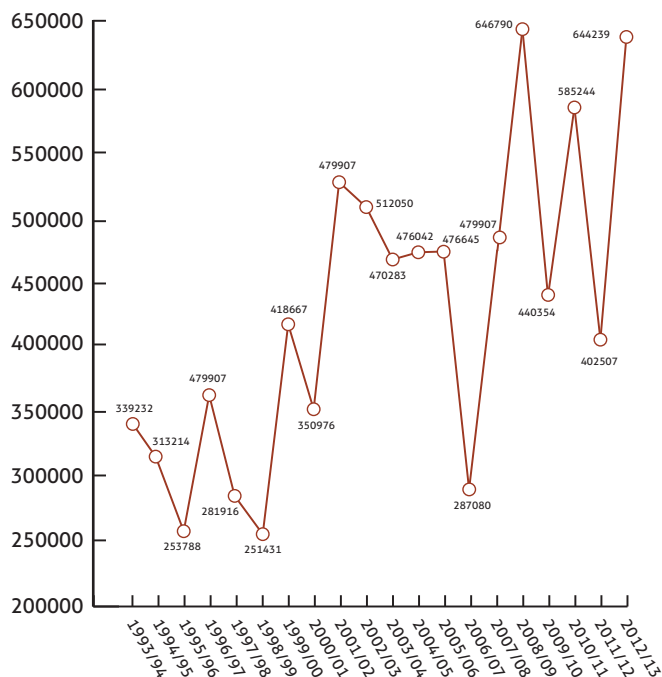

BW = Baden-Württemberg, BY = Bayern, BL = Berlin, BB = Brandenburg, HB = Bremen, HH = Hamburg, HE = Hessen, MV = Mecklenburg-Vorpommern, NI = Niedersachsen, NW = Nordrhein-Westfalen, RP = Rheinland-Pfalz, SL = Saarland, SN = Sachsen, ST = Sachsen-Anhalt, SH = Schleswig-Holstein, TH = Thüringen

Die Strecken (einschließlich Fallwild) sind sowohl länderweise als auch jeweils als Gesamt-Jahresstrecke für das Bundesgebiet ausgewiesen.

Weitere Statistiken unter www.jagdverband.de

Quelle: Deutscher Jagdverband, Handbuch 2014