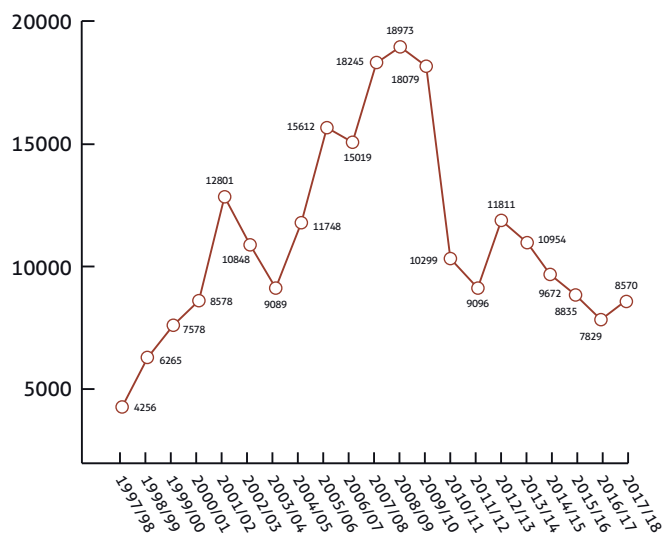

Weitere Statistiken unter
www.jagdverband.de

Quelle: Deutscher Jagdverband, Handbuch 2019