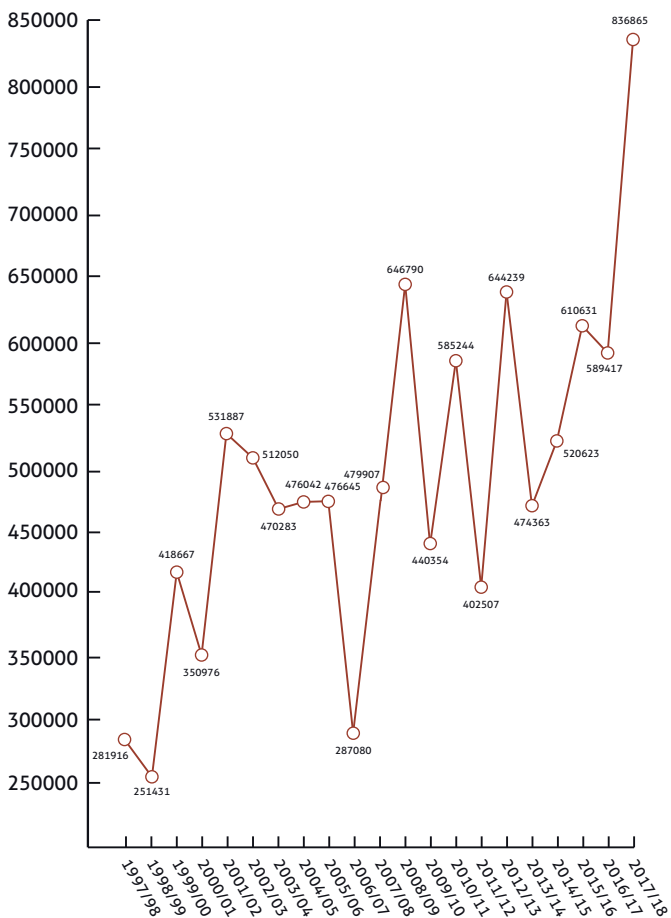

Jahresstrecke Schwarzwild

Jagdjahr	2007/08	2008/09	2009/10	2010/2011	2011/12	2012/13	2013/14	2014/15	2015/16	2016/17	2017/18
BW	40 158	51 086	32 969	51 931	32 063	70 171	49 066	48 178	67 549	45 962	78 606
BY	48 637	62 195	42 545	60 533	42 312	65 718	68 679	71 203	85 436	60 875	95 096
BL	2 084	3 436	1 502	2 519	1 057	1 598	1 245	1 876	1 512	1 863	2 644
BB	64 500	80 151	60 640*	72 505	60 847	71 837	63 254	70 857	70 916	76 512	89 819
HB	0	5	1	0	0	1	0	5	2	6	6
HH	142	230	152	184	69	127	76	69	128	178	272
HE	50 098	77 927	41 843	68 107	41 050	74 728	52 481	54 356	69 507	62 365	96 001
MV	58 155	75 866	57 843	64 044	47 320	65 059	47 682	55 464	57 951	60 764	85 949
NI	49 760	57 604	50 080	55 295	38 580	49 881	39 015	42 104	44 936	56 185	68 992
NW	30 469	42 869	21 518	34 224	21 138	40 076	22 350	30 170	34 447	38 954	66 079
RP	43 589	80 175	39 223	65 576	35 335	79 228	40 359	48 134	61 847	60 722	88 650
SL	4 858	6 483	4 196	6 864	3 016	6 876	3 467	3 842	5 872	5 728	8 814
SN	24 009	28 649	24 416	26 468	22 575	32 201	26 173	27 710	32 878	33 259	45 318
ST	29 826	35 647	28 749	33 631	26 801	34 573	27 893	29 551	33 862	39 298	49 219
SH	11 576	14 541	14 401	16 092	9 203	14 743	9 155	11 273	12 556	15 694	19 503
TH	22 046	29 926	20 276	27 271	21 141	37 422	23 468	25 831	31 232	31 052	41 897
gesamt	479 907	646 790	440 354	585 244	402 507	644 239	474 363	520 623	610 631	589 417	836 865

BW = Baden-Württemberg, BY = Bayern, BL = Berlin, BB = Brandenburg, HB = Bremen, HH = Hamburg, HE = Hessen, MV = Mecklenburg-Vorpommern, NI = Niedersachsen, NW = Nordrhein-Westfalen, RP = Rheinland-Pfalz, SL = Saarland, SN = Sachsen, ST = Sachsen-Anhalt, SH = Schleswig-Holstein, TH = Thüringen