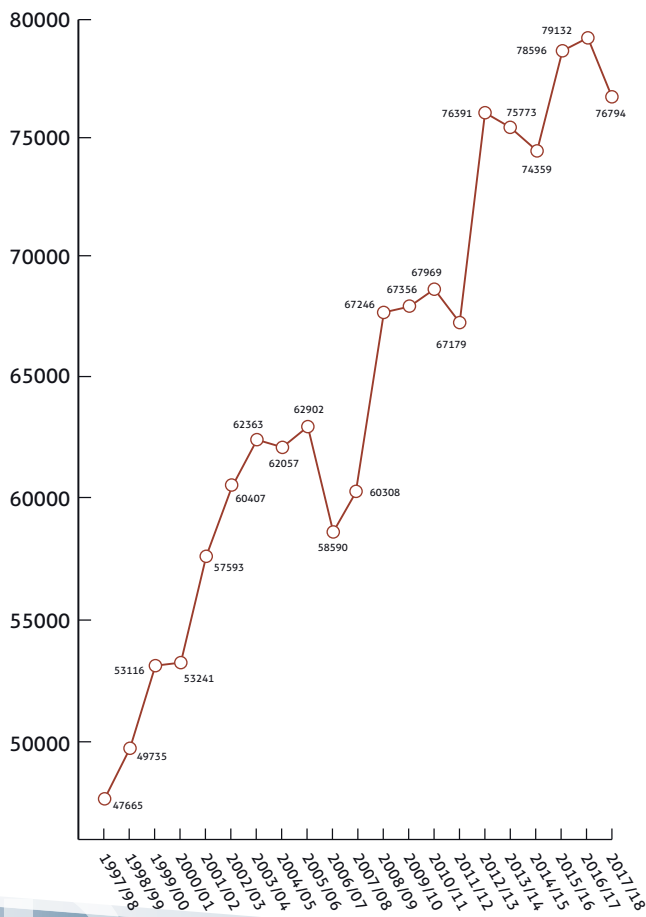

Jagdjahr	2007/08	2008/09	2009/10	2010/2011	2011/12	2012/13	2013/14	2014/15	2015/16	2016/17	2017/18
BW	1284	1317	1511	1620	1372	1612	1650	1725	1749	1792	1816
BY	10305	10386	10518	11092	10657	12526	12603	10994	11954	12211	12469
BL	0	0	0	0	1	0	0	0	1	0	1
BB	7769	8926	9267	8853	8499	9964	9936	10488	10272	10677	8901
HB	0	0	0	0	0	0	0	0	0	0	0
HH	14	14	12	9	6	11	11	9	12	10	10
HE	4852	6174	5732	5826	5961	6362	6492	6329	7108	7190	7625
MV	5657	6222	6073	6548	6314	7986	7275	7675	7991	7844	7530
NI	6529	7504	7836	6566	7529	7632	8005	7585	8426	7543	6920
NW	3965	4334	4331	4503	4985	5315	5376	5373	5835	6224	6381
RP	7113	8760	7995	8620	7580	9154	7989	8418	8271	8127	8696
SL	172	215	176	138	120	148	143	144	130	169	115
SN	3253	3341	3532	3278	3253	3852	3581	3697	4137	4251	3771
ST	3894	4526	4993	4981	5178	5794	6171	5602	5769	5913	5224
SH	671	736	879	856	900	1044	907	1027	1161	1140	1048
TH	4830	4791	4501	5079	4824	4991	5634	5293	5780	6041	6287
gesamt	60308	67246	67356	67969	67179	76391	75773	74359	78596	79132	76794

BW = Baden-Württemberg, BY = Bayern, BL = Berlin, BB = Brandenburg, HB = Bremen, HH = Hamburg, HE = Hessen, MV = Mecklenburg-Vorpommern, NI = Niedersachsen, NW = Nordrhein-Westfalen, RP = Rheinland-Pfalz, SL = Saarland, SN = Sachsen, ST = Sachsen-Anhalt, SH = Schleswig-Holstein, TH = Thüringen

Die Strecken (einschließlich Fallwild) sind sowohl länderweise als auch jeweils als Gesamt-Jahresstrecke für das Bundesgebiet ausgewiesen.