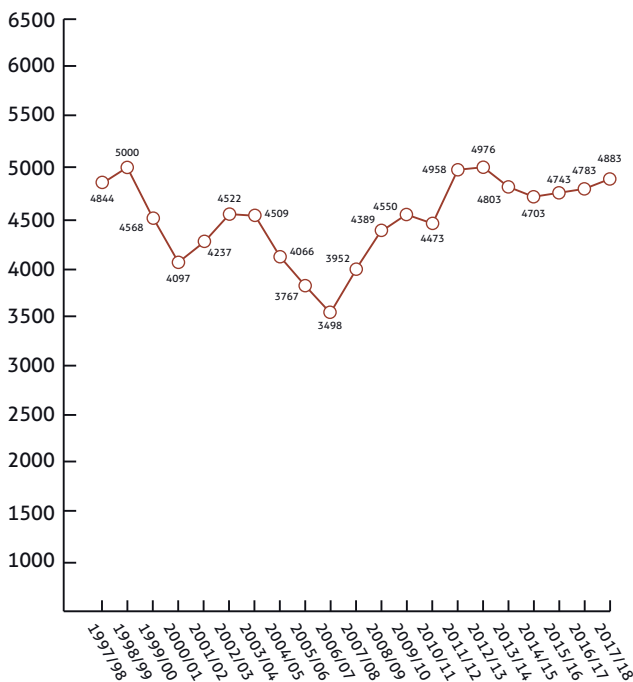

# Jahresstrecke Gamswild

Jagdjahr	2007/08	2008/09	2009/10	2010/2011	2011/12	2012/13	2013/14	2014/15	2015/16	2016/17	2017/18
<b>BW</b>	326	363	355	401	481	529	515	454	498	427	440
<b>BY</b>	3 626	4 026	4 195	4 072	4 477	4 447	4 288	4 249	4 245	4 356	4 443
<b>gesamt</b>	<b>3 952</b>	<b>4 389</b>	<b>4 550</b>	<b>4 473</b>	<b>4 958</b>	<b>4 976</b>	<b>4 803</b>	<b>4 703</b>	<b>4 743</b>	<b>4 783</b>	<b>4 883</b>

BW = Baden-Württemberg, BY = Bayern  
 in den anderen Bundesländern kein Gamswild-Vorkommen

Weitere Statistiken unter  
[www.jagdverband.de](http://www.jagdverband.de)

Quelle: Deutscher Jagdverband, Handbuch 2019