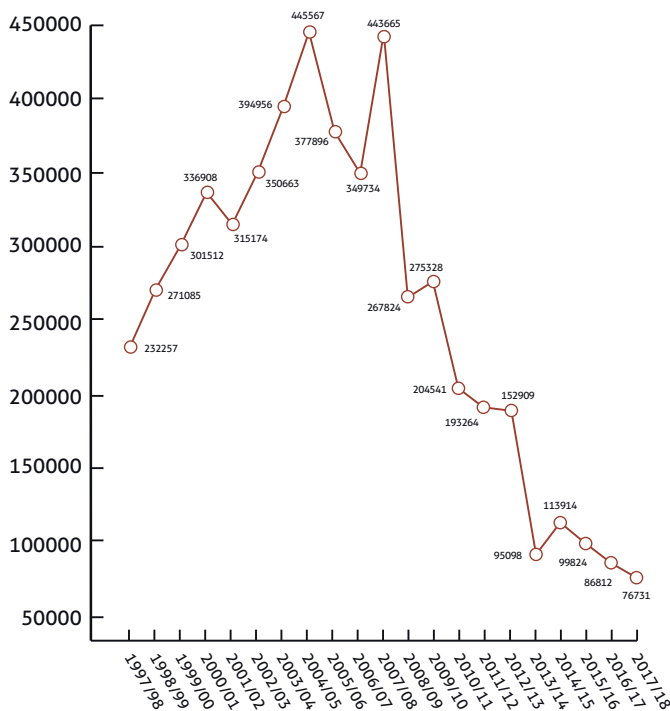

Weitere Statistiken unter www.jagdverband.de

Quelle: Deutscher Jagdverband, Handbuch 2019