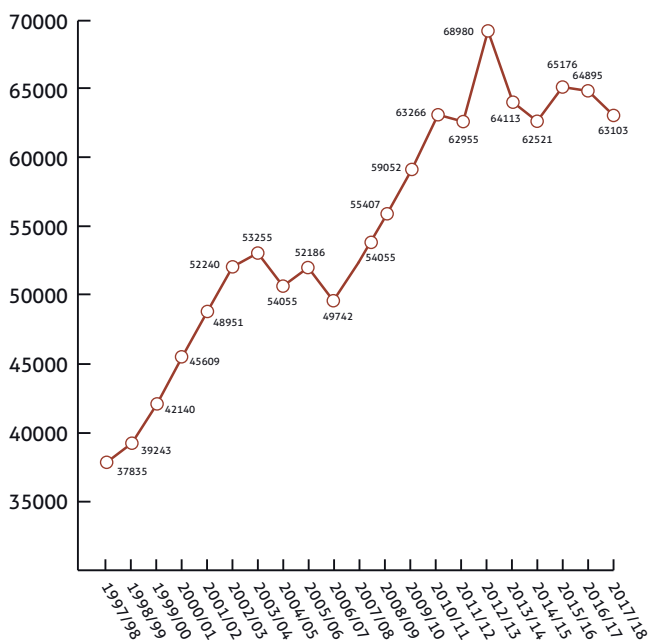

Weitere Statistiken unter
www.jagdverband.de

Quelle: Deutscher Jagdverband, Handbuch 2019