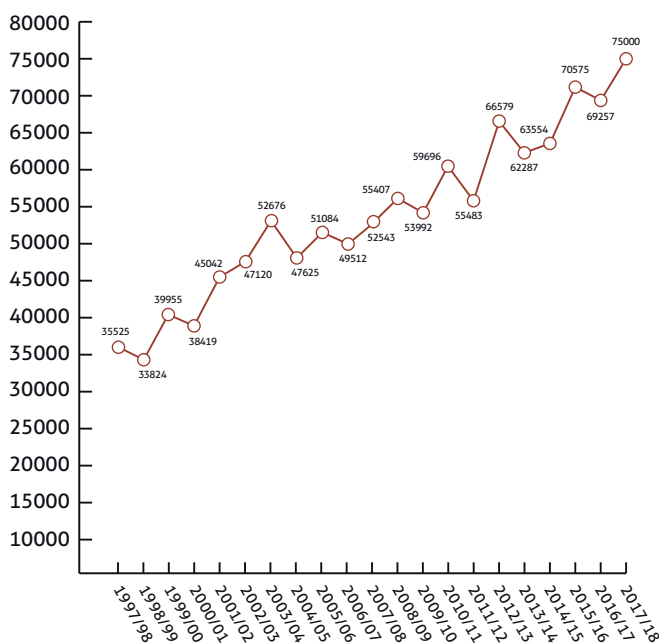

Weitere Statistiken unter www.jagdverband.de

Quelle: Deutscher Jagdverband, Handbuch 2019