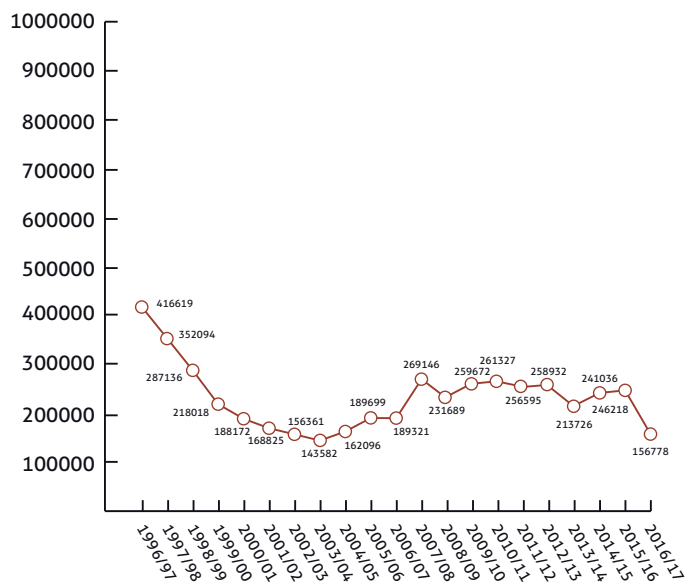

Jahresstrecke Wildkaninchen

Jagdjahr	2006/07	2007/08	2008/09	2009/10	2010/11	2011/12	2012/13	2013/14	2014/15	2015/16	2016/17
BW	2 091	3 852	4 985	6 071	4 917	4 464	6 484	6 893	7 195	9 721	5 863
BY	17 281	13 604	10 041	9 403	6 802	5 666	7 533	6 847	9 908	10 377	7 978
BL	312	348	539	1 005	1 008	1 100	870	886	1 051	766	962
BB	110	63	118	66	48	91	70	83	66	55	45
HB	504	495	930	629	609	790	522	794	1 167	2 052	1 311
HH	367	667	642	979	1 424	1 046	1 140	2 134	2 611	2 633	909
HE	9 497	15 199	17 158	14 553	14 244	16 250	16 998	11 967	12 936	18 079	8 622
MV	51	91	48	47	82	64	50	96	104	80	318
NI	37 683	46 904	31 896	39 295	39 061	43 060	40 897	36 260	47 515	45 965	24 824
NW	89 384	133 735	110 742	130 052	141 785	130 528	129 826	108 417	111 593	92 560*	64 323
RP	16 429	38 782	35 117	36 822	34 508	41 407	40 012	28 705	33 420	45 455	26 177
SL	174	390	333	193	177	181	510	132	112	81	157
SN	25	36	55	31	37	38	21	38	54	46	18
ST	1 308	1 861	2 439	1 709	1 485	875	1 665	715	660	863	302
SH	13 576	11 649	15 384	17 273	14 114	10 554	11 824	9 410	12 321	17 020	14 240
TH	529	1 470	1 262	1 544	1 026	481	510	349	323	465	729
gesamt	189 321	269 146	231 689	259 672	261 327	256 595	258 932	213 726	241 036	246 218	156 778

BW = Baden-Württemberg, BY = Bayern, BL = Berlin, BB = Brandenburg, HB = Bremen, HH = Hamburg, HE = Hessen, MV = Mecklenburg-Vorpommern, NI = Niedersachsen, NW = Nordrhein-Westfalen, RP = Rheinland-Pfalz, SL = Saarland, SN = Sachsen, ST = Sachsen-Anhalt, SH = Schleswig-Holstein, TH = Thüringen

Die Strecken (einschließlich Fallwild) sind sowohl länderweise als auch jeweils als Gesamt-Jahresstrecke für das Bundesgebiet ausgewiesen.

* Strecke 2017 korrigiert

Weitere Statistiken unter
www.jagdverband.de