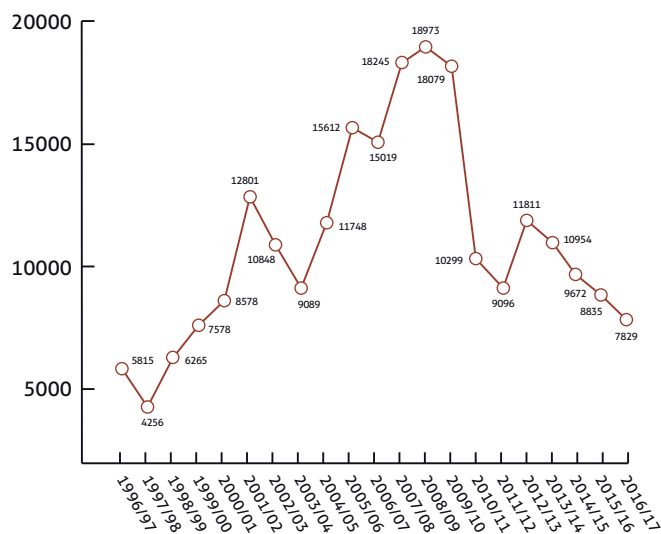

Weitere Statistiken unter
www.jagdverband.de

Quelle: Deutscher Jagdverband, Handbuch 2018