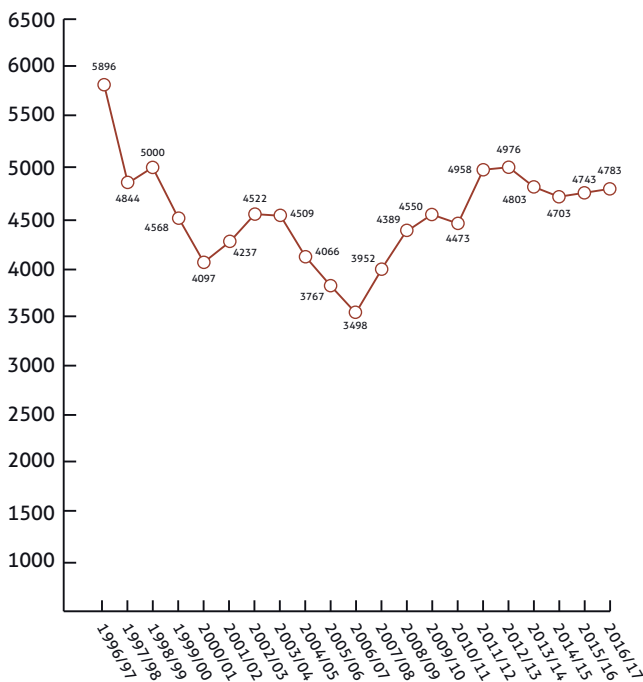

# Jahresstrecke Gamswild

Jagdjahr	2006/07	2007/08	2008/09	2009/10	2010/11	2011/12	2012/13	2013/14	2014/15	2015/16	2016/17
<b>BW</b>	332	326	363	355	401	481	529	515	454	498	427
<b>BY</b>	3166	3626	4026	4195	4072	4477	4447	4288	4249	4245	4356
<b>gesamt</b>	<b>3498</b>	<b>3952</b>	<b>4389</b>	<b>4550</b>	<b>4473</b>	<b>4958</b>	<b>4976</b>	<b>4803</b>	<b>4703</b>	<b>4743</b>	<b>4783</b>

BW = Baden-Württemberg, BY = Bayern  
in den anderen Bundesländern kein Gamswild-Vorkommen

Weitere Statistiken unter  
[www.jagdverband.de](http://www.jagdverband.de)

Quelle: Deutscher Jagdverband, Handbuch 2018