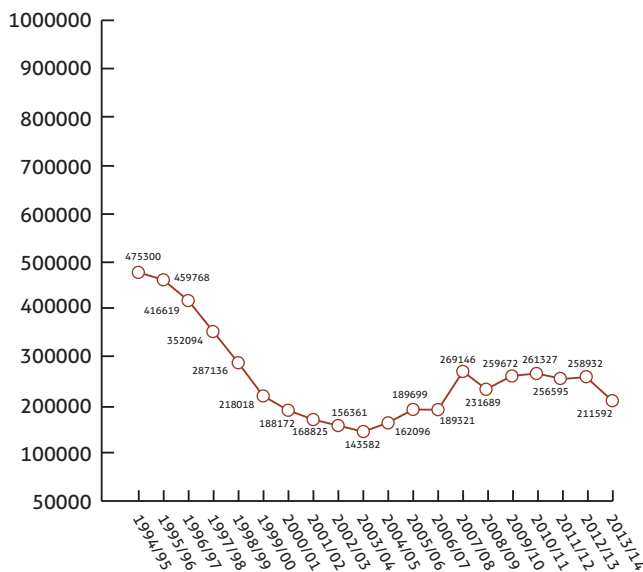

Weitere Statistiken unter
www.jagdverband.de

Quelle: Deutscher Jagdverband, Handbuch 2015