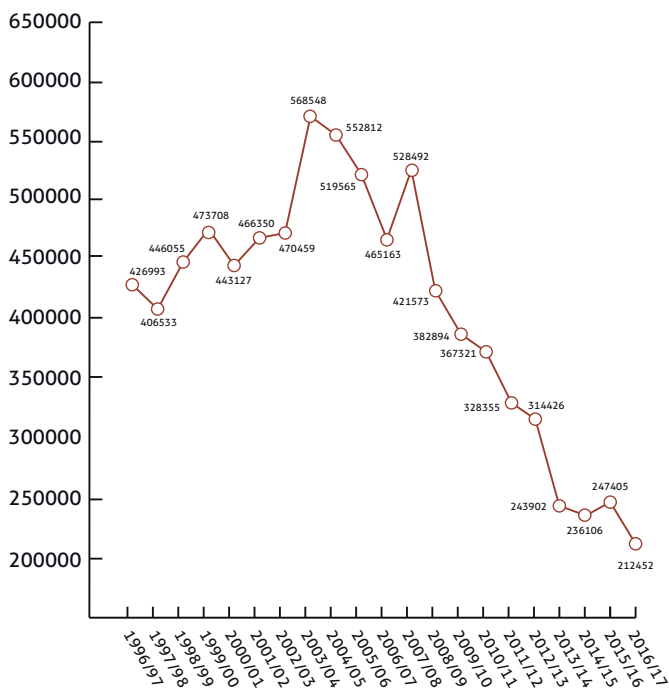

Jahresstrecke Feldhasen

Jagdjahr	2006/07	2007/08	2008/09	2009/10	2010/11	2011/12	2012/13	2013/14	2014/15	2015/16	2016/17
BW	11 943	14 144	11 031	10 556	9 148	9 986	8 342	7 287	7 713	8 085	7 157
BY	103 404	133 207	98 799	79 598	75 984	75 341	80 080	58 464	62 039	70 960	59 333
BL	6	2	0	4	1	1	1	1	3	3	0
BB	3 033	3 208	3 504	3 681	3 235	3 079	3 354	3 051	3 092	3 101	2 752
HB	551	574	496	630	511	376	388	414	315	366	321
HH	936	931	612	783	621	531	521	517	512	441	398
HE	9 477	11 916	9 420	8 446	8 637	7 436	7 121	5 500	5 539	6 164	4 417
MV	890	1 031	876	1 199	1 233	1 077	1 083	891	959	915	1 147
NI	111 754	121 239	100 166	94 020	87 814	72 739	70 277	60 261	56 625	59 778	53 942
NW	154 854	170 222	134 927	127 977	126 944	110 598	96 855	66 985	61 562	54 199*	47 055
RP	11 773	14 442	10 707	9 290	8 952	8 778	7 401	5 746	6 695	6 162	5 503
SL	416	455	517	428	324	267	264	118	142	117	113
SN	880	924	746	937	816	693	810	598	591	549	558
ST	2 635	2 713	2 180	2 384	2 233	2 299	2 530	2 167	2 079	2 357	2 185
SH	50 576	50 270	44 638	40 445	38 711	32 944	32 863	30 007	26 398	32 349	25 648
TH	2 035	3 214	2 954	2 516	2 157	2 210	2 536	1 895	1 842	1 859	1 923
gesamt	465 163	528 492	421 573	382 894	367 321	328 355	314 426	243 902	236 106	247 405	212 452

BW = Baden-Württemberg, BY = Bayern, BL = Berlin, BB = Brandenburg, HB = Bremen, HH = Hamburg, HE = Hessen, MV = Mecklenburg-Vorpommern, NI = Niedersachsen, NW = Nordrhein-Westfalen, RP = Rheinland-Pfalz, SL = Saarland, SN = Sachsen, ST = Sachsen-Anhalt, SH = Schleswig-Holstein, TH = Thüringen

Die Strecken (einschließlich Fallwild) sind sowohl länderweise als auch jeweils als Gesamt-Jahresstrecke für das Bundesgebiet ausgewiesen.

* Strecke 2017 korrigiert

Weitere Statistiken unter
www.jagdverband.de