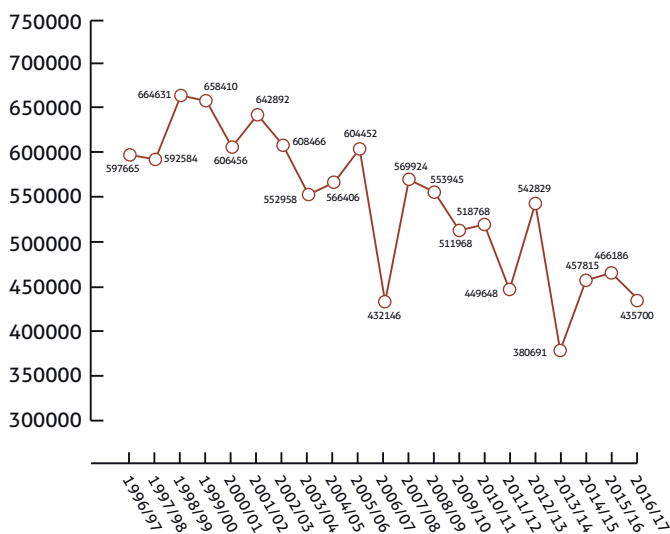

Weitere Statistiken unter
www.jagdverband.de

Quelle: Deutscher Jagdverband, Handbuch 2018