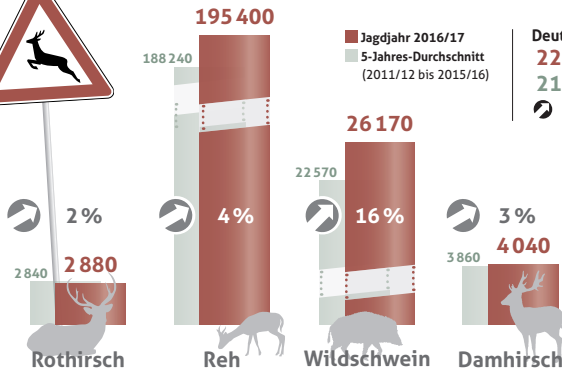

Entwicklung der Wildunfälle 2017*

Paarhufer (Reh, Wildschwein, Rot- und Damhirsch)

Deutschland
228 490
 217 510
 5 %

* Angaben beruhen auf den gerundeten Fallwildzahlen aus den Bundesländern für die Jagdjahre 2011/2012 bis 2016/2017.